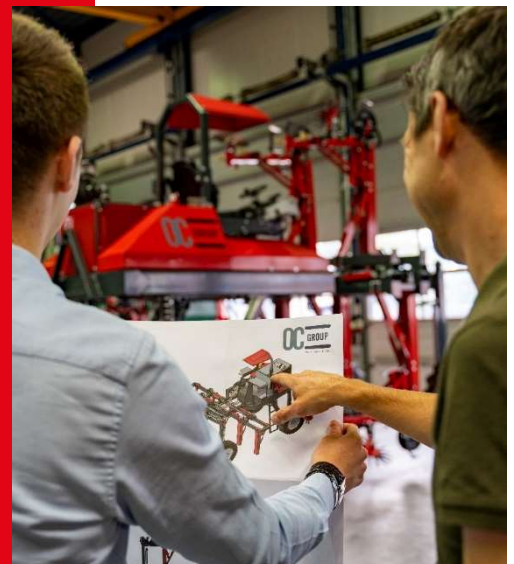

STANDARD SPEZIFIKATION

Kubota V2403CR-T-E5, 4 Zylinder, 2,4liter Turbodiesel, 50kW (65ps)

Stage V / Tier 4 Final (DOC + DPF)

4 Rad Antrieb mittels Poclain MSE05

Bereifung 280/85R24

Kabine mit A/C und Heizung

Bodenfreiheit 1700mm

Reihenabstand möglich von 75cm bis 90cm

Feste Spürbreite von 170, 180 oder 190cm

Standard hydraulische PTO / Nebenantrieb hinten 30l/min.