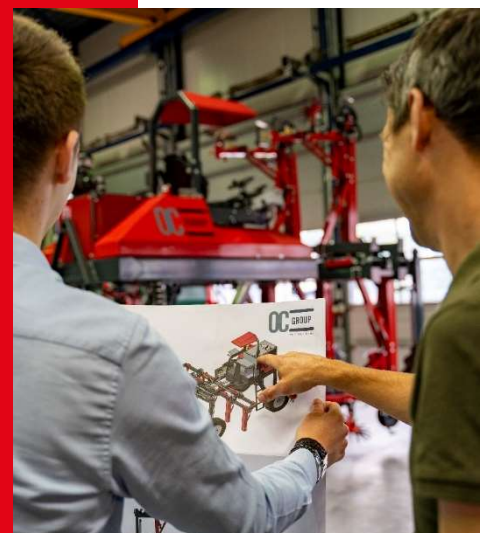

Donkenweg 3
4724 SN Wouw / NL

+31 (0) 165 30 29 58
info@oc-group.com